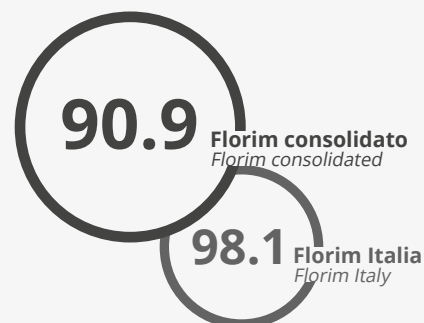

## IL PUNTEGGIO DI FLORIM

Il punteggio conseguito da Florim Italia è di 98,1 punti e il consolidato, che comprende la consociata americana, è di 90,9 punti. Così Florim rientra tra le migliori B Corp al mondo.

Sono oltre 140.000 le aziende che stanno cercando di ottenere la certificazione, nel rispetto di **severissimi standard di trasparenza e sostenibilità.**

Solo il 3% riesce a superare l'iter di verifica imposto da **B Lab**, ente certificatore di origine americana che oggi opera a livello globale.

## FLORIM'S SCORE

Florim Italia score is 98.1 points and the consolidated, which includes the American subsidiary, is 90.9 points. Florim is now one of the best B Corp throughout the world.

More than 140,000 companies are currently seeking to obtain the certification **in compliance with the strictest transparency and sustainability standards.**

Only 3% manage to pass the verification process implemented by **B Lab**, the US certifying body that currently operates on a global scale.